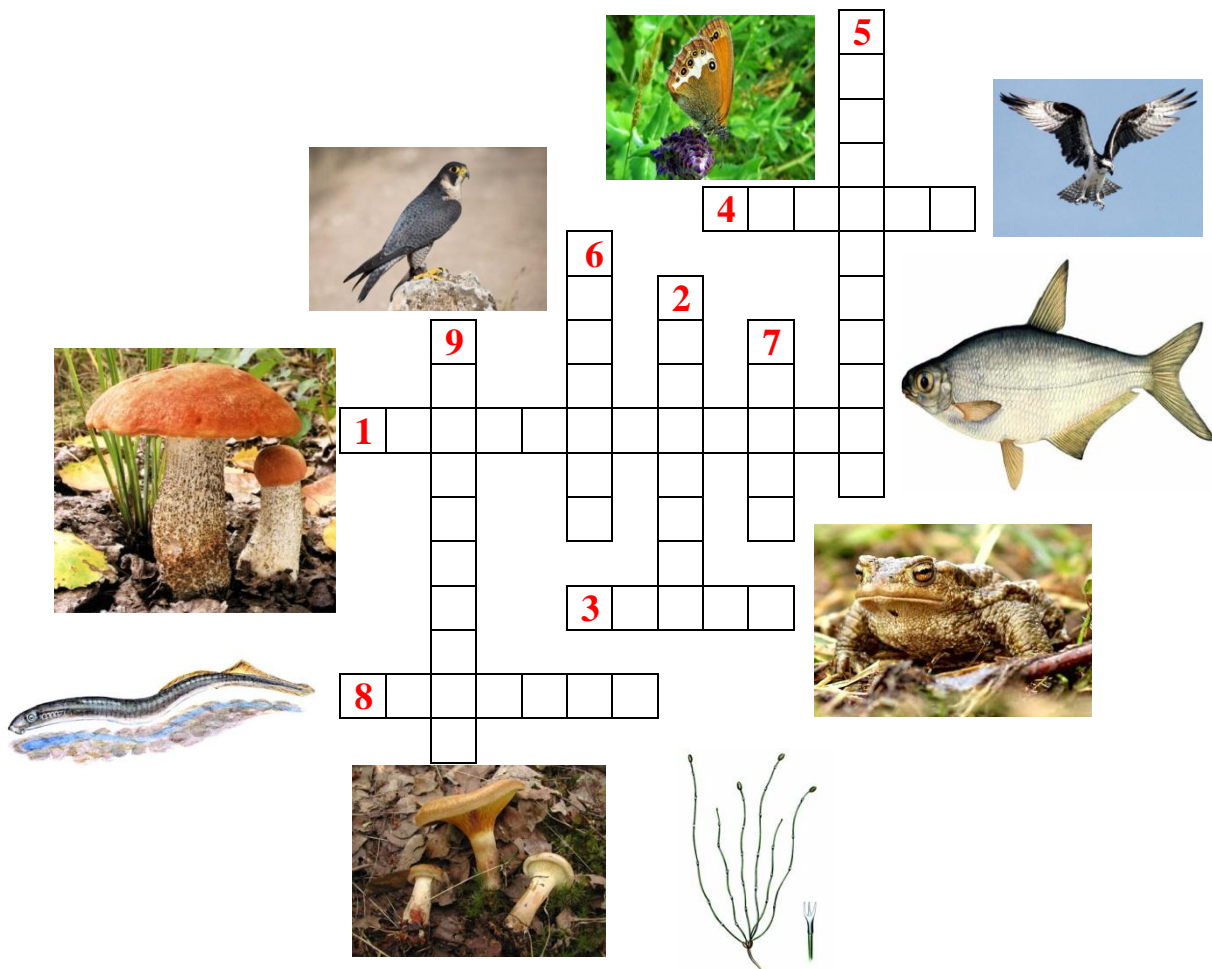

Выполнил: ученик 6-а класса МОУ СШ №4 «Центр образования»

Сарычев Вадим

**По горизонтали:** 1. Гриб крупный, с мясистой шляпкой (в диаметре до 25 см) белого или сероватого цвета. Растёт по всей лесной зоне во влажных сосновых лесах с примесью ели и других деревьев. 3. Длина тела достигает 12 см. Верхняя часть тела бежевая, светло-серая или зеленоватая, с крупными темно-зелеными пятнами. Населяет преимущественно открытые местности, встречается по долинам и поймам озер, рек, на лугах. 4. Птица встречается почти на всём морском побережье и возле пресных водоёмов. А так как питается птица рыбой, то и гнездится неподалеку от места кормления, при этом для гнездования выбирает высокие деревья, порой даже старые отдельно стоящие. 8. Европейская ручьевая рыба встречается в единичных экземплярах в малых реках. Точные сведения о ее распространении отсутствуют. Тело европейской ручьевой рыбы длинное, голое, червеобразное.

**По вертикали:** 2. Насекомое очень тяжело увидеть. Этот вид считается вымирающим. Она питается соками растений, гниющих фруктов, влагой придорожных луж, минеральными солями из всевозможных фекалий и т.д. 5. У рыбы тело, сжатое с боков, несколько более вытянуто в длину. Рыло толстое выпуклое, рот выдвижной, полунижний. Глаза крупные (до 30 % от длины головы) с бело-серебристой радужиной. Она предпочитает биотопы с быстрым и умеренным течением, избегает пойменных водоёмов. 6. Птица выбирает место своего гнездования большие леса, в которых встречаются крупные скалы. Его основную пищу составляют птицы, начиная от небольших жаворонков и заканчивая грузными гусями. 7. Растение произрастает в тундре, хвойных лесах, кроме северо-западной Европейской части, лесной зоне Сибири и Дальнего Востока, Камчатке и в степях. 9. Гриб очень крупный. Размер его шляпки достигает 20 см, длина ножки — 15 см. Шляпка имеет полушаровидную или даже выпуклую форму.